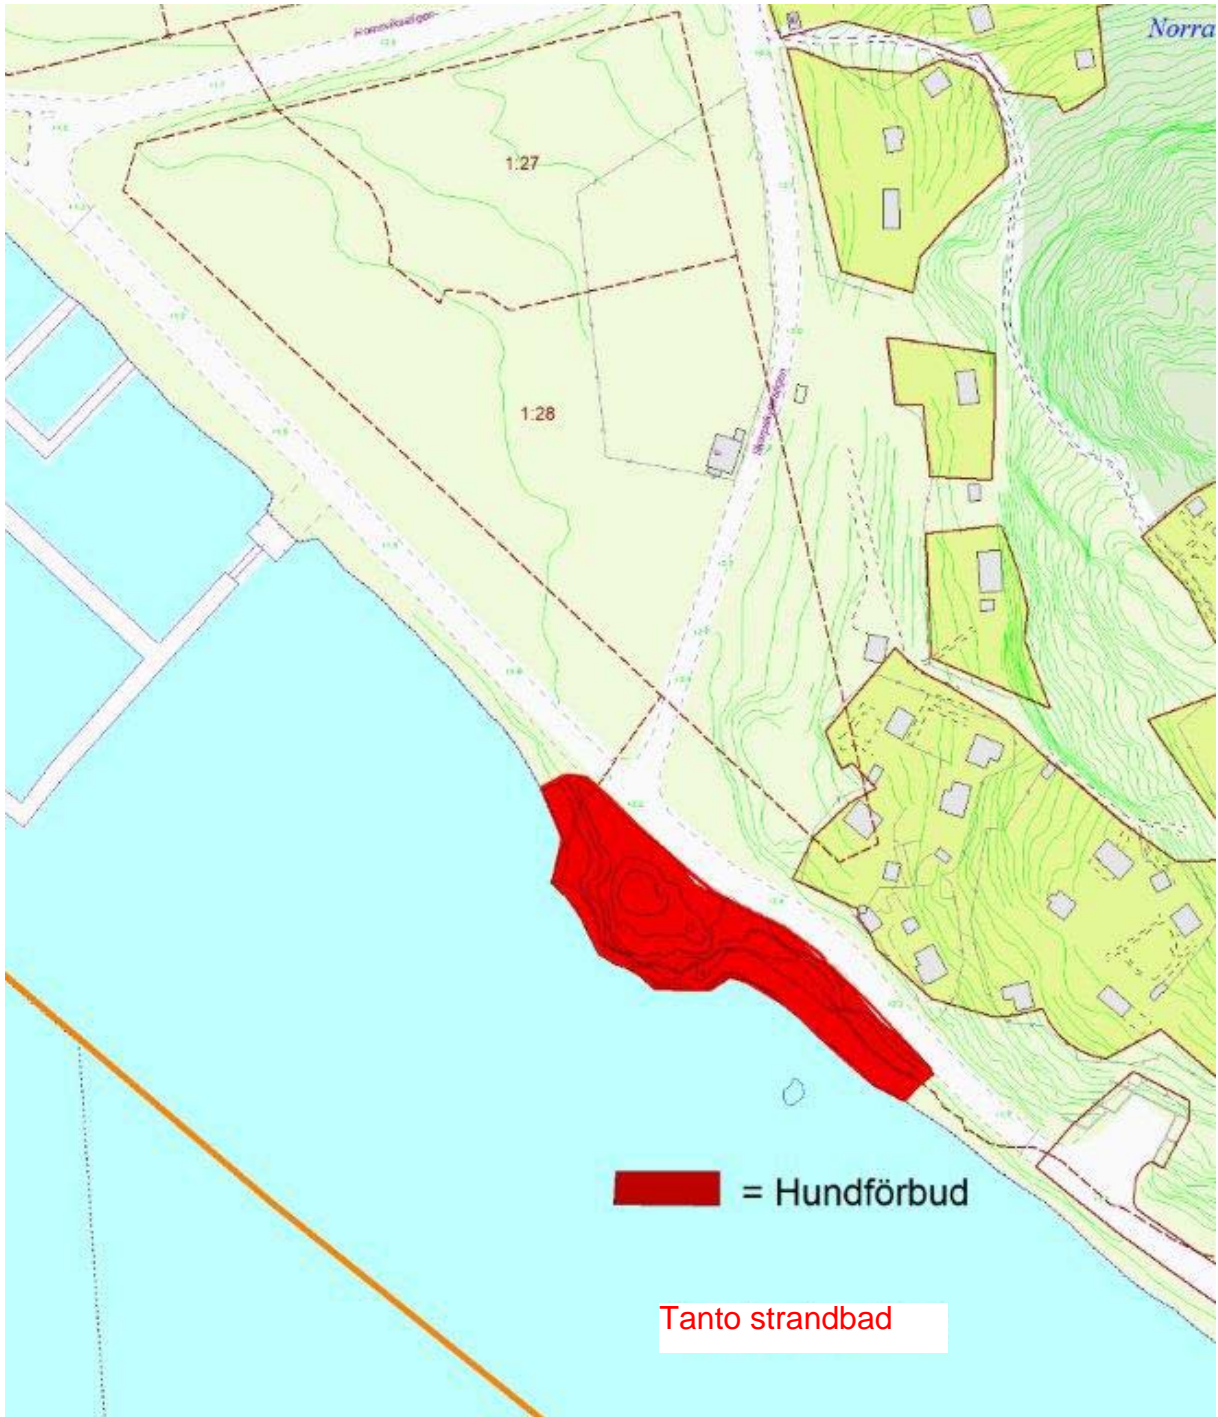

**Kartor avseende badplatser som utgör offentlig
plats samt områden med hundförbud**

Gröndals brygga(Ormberget)

 Hundförbud

 = Hundförbud

Lilla Essingebadet

= Hundförbud

Långholmens strandbad

Sköndals bassängbad för funktionsnedsatta

STORA SKÖNDAL
SKISSFÖRSLAG
NYTT SOMMARSLOTT, NY BASTU
OCH KALLFÖRRÄD
SKALA 1:400 (A1)
2010-11-16 REV 2011-02-02
LANDSKAPSLAGET

 = Hundförbud

Stora Essingebadet

Älvsjö bassängbad
= Hundförbud

Vinterviken

Örnberget