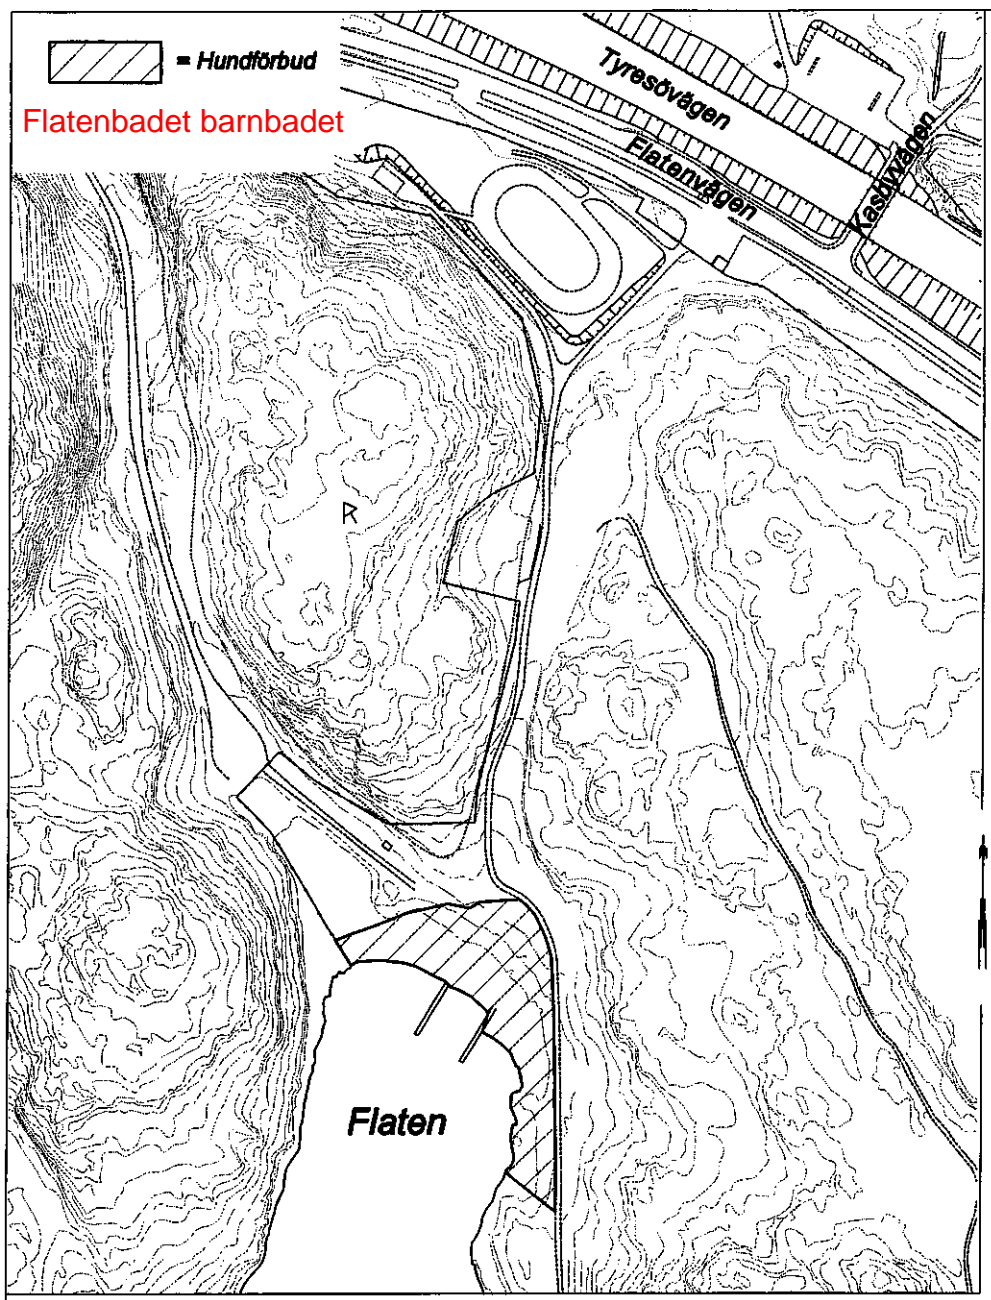

**Kartor avseende badplatser som utgör offentlig
plats samt områden med hundförbud**

Gröndals brygga(Ormberget)

 Hundförbud

 = Hundförbud

Lilla Essingebadet

= Hundförbud

Långholmens strandbad

Sköndals bassängbad för funktionsnedsatta

STORA SKÖNDAL
SKISSFÖRSLAG
NYTT SOMMARSLOTT, NY BASTU
OCH KALLFÖRRÄD
SKALA 1:400 (A1)
2010-11-16 REV 2011-02-02
LANDSKAPSLAGET

 = Hundförbud

Stora Essingebadet

Älvsjö bassängbad
= Hundförbud

Vinterviken

Örnberget