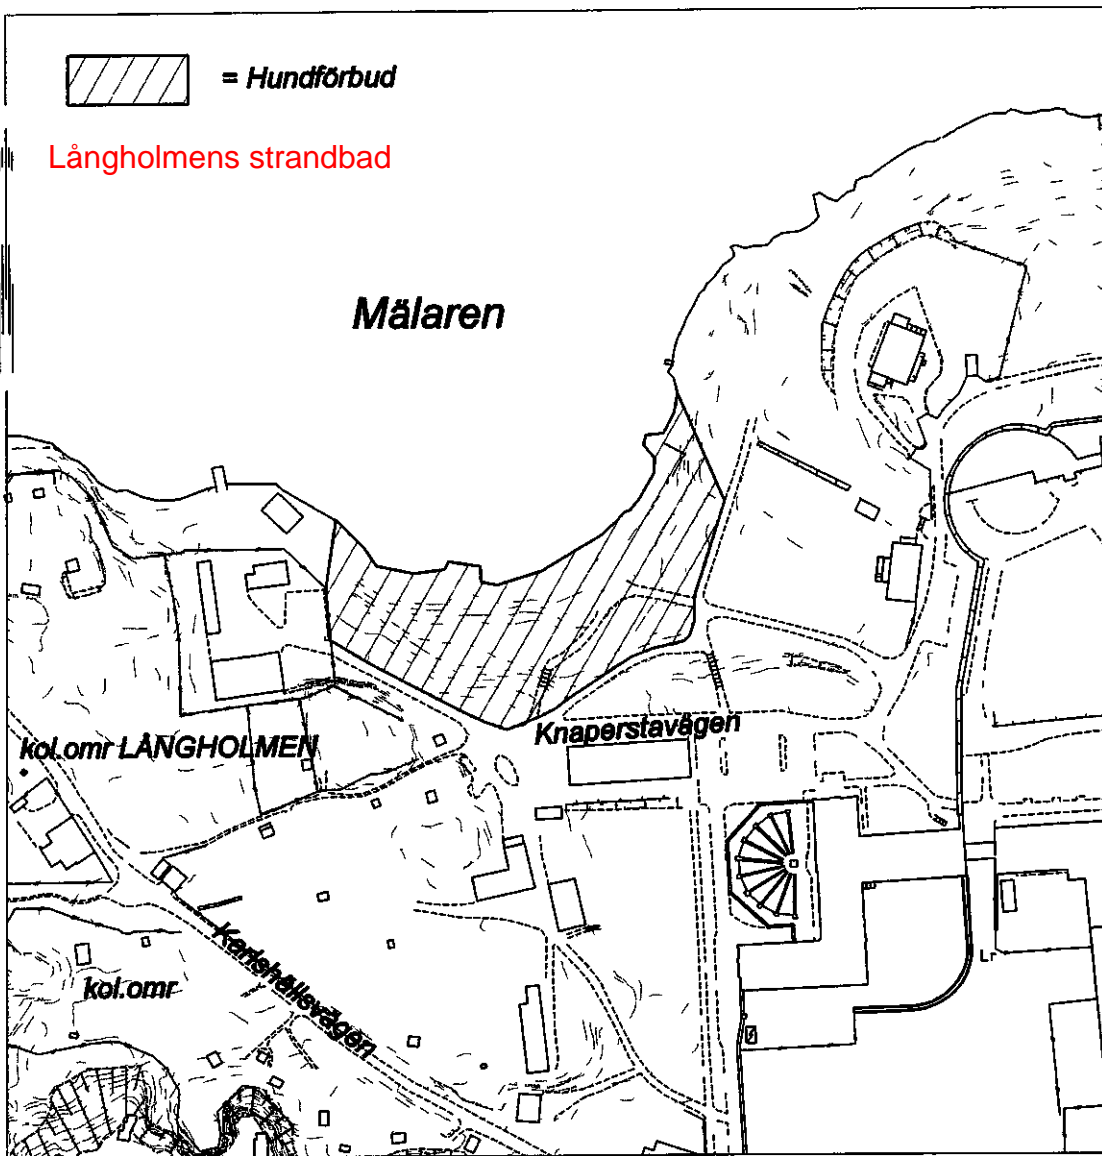

**Kartor avseende badplatser som utgör offentlig
plats samt områden med hundförbud**

Gröndals brygga(Ormberget)

 Hundförbud

 = Hundförbud

Lilla Essingebadet

= Hundförbud

Långholmens strandbad

Sköndals bassängbad för funktionsnedsatta

STORA SKÖNDAL
SKISSFÖRSLAG
NYTT SOMMARSLOTT, NY BASTU
OCH KALLFÖRRÄD
SKALA 1:400 (A1)
2010-11-16 REV 2011-02-02
LANDSKAPSLAGET

 = Hundförbud

Stora Essingebadet

Älvsjö bassängbad
= Hundförbud

Vinterviken

Örnberget