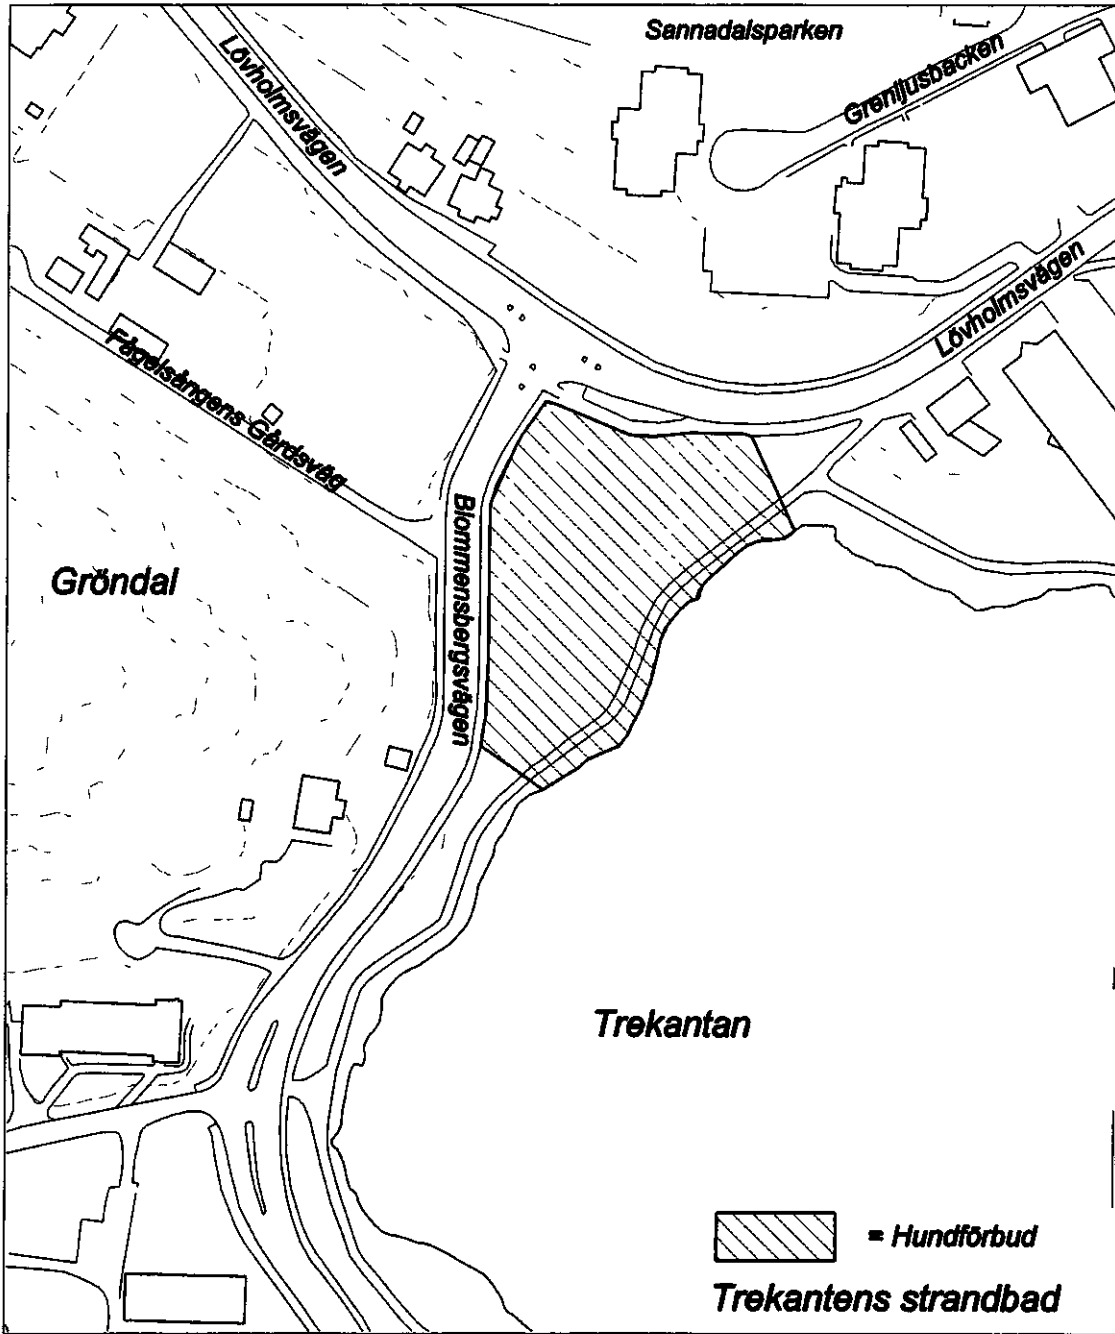

**Kartor avseende badplatser som utgör offentlig
plats samt områden med hundförbud**

Gröndals brygga(Ormberget)

 Hundförbud

 = Hundförbud

Lilla Essingebadet

= Hundförbud

Långholmens strandbad

Sköndals bassängbad för funktionsnedsatta

STORA SKÖNDAL
SKISSFÖRSLAG
NYTT SOMMARSLOTT, NY BASTU
OCH KALLFÖRRÄD
SKALA 1:400 (A1)
2010-11-16 REV 2011-02-02
LANDSKAPSLAGET

 = Hundförbud

Stora Essingebadet

Älvsjö bassängbad
= Hundförbud

Vinterviken

Örnberget