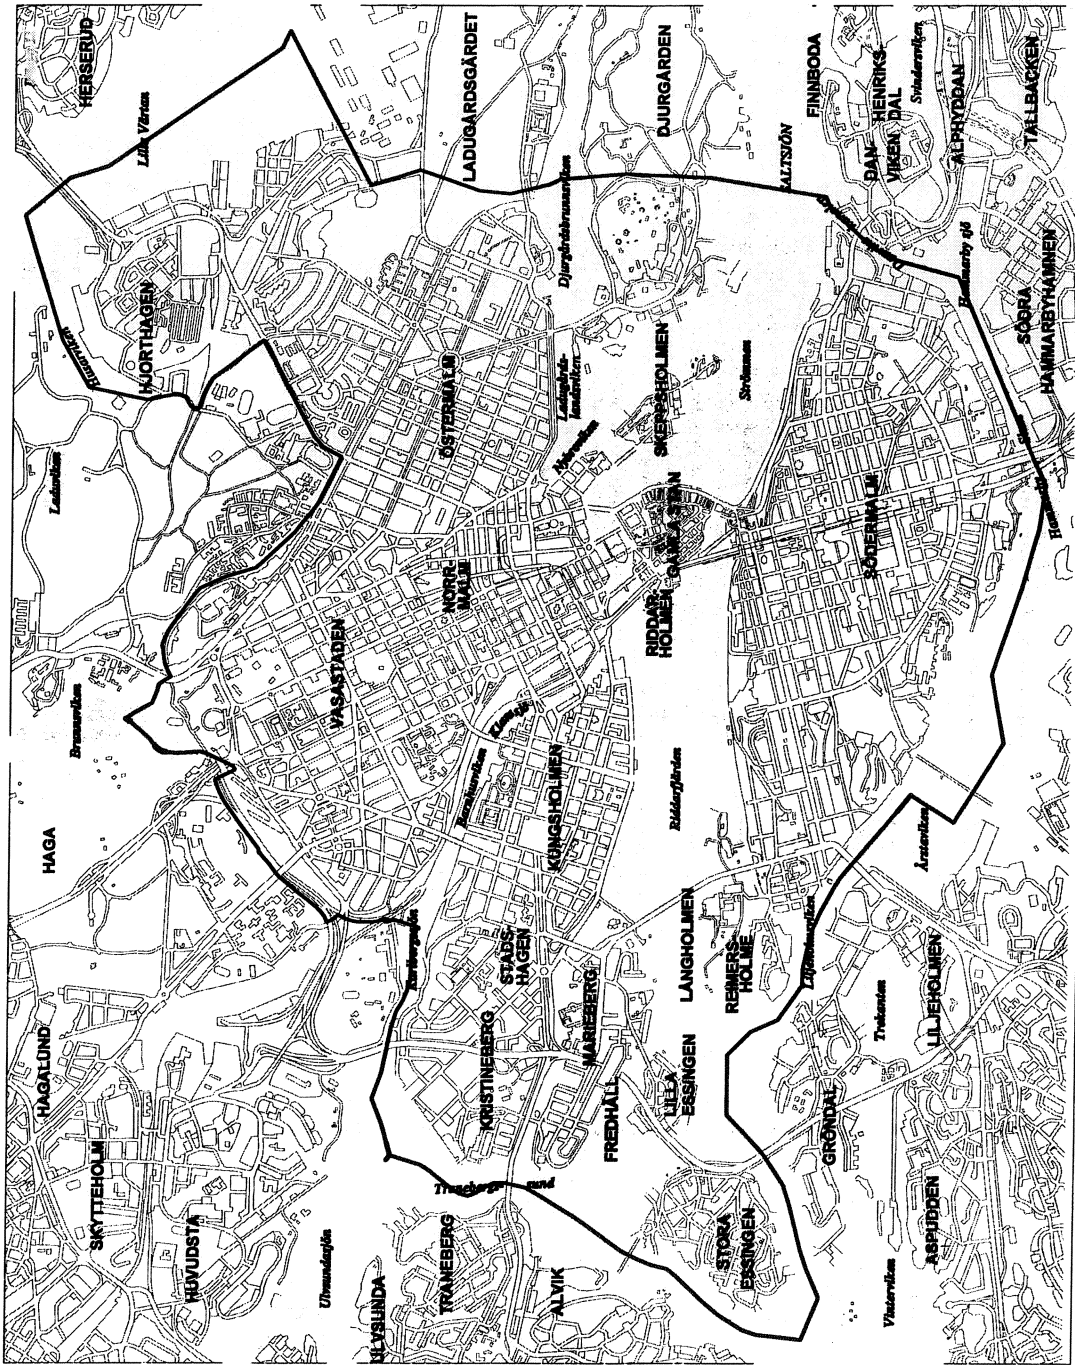

**Karta avseende platser där förorening efter hund  
skall plockas upp**

Adolf Fredriks kyrkogård, Norrmalm 1:33, 1:34

Bromma kyrkogård, Kyrkbyn 6

Brännkyrka kyrkogård, Örby slott 1:3

Galärvarvskyrkogården, Djurgården 1:1

# Hedvig Eleonora, Läderkanonen 2 och 3.

Hässelby begravningsplats, Hässelby Villastad 10:56

Johannes kyrkogård, Johannes mindre 9

# Järva begravningsplats

Akallalänken 8 och 12, del av fastighet AKALLA 4:1

Katarina kyrkogård, Södermalm 7:24

Kungsholms kyrkogård, Ulrika 1, Kungsholmen 2:2.

Maria Magdalena, Södermalm 7:48

Råcksta begravningsplats, Grimsta 1:2, och 1:5

Spånga kyrkogård  
Tensta 3:16, Tensta 3:17

S:t Jacobs kyrkogård, Lantmätaren 2

S:ta Clara kyrkogård, Orgelpipan 10

Strandkyrkogården, Strandkyrkogården 1

Västberga begravningsplats, Solberga 3:1