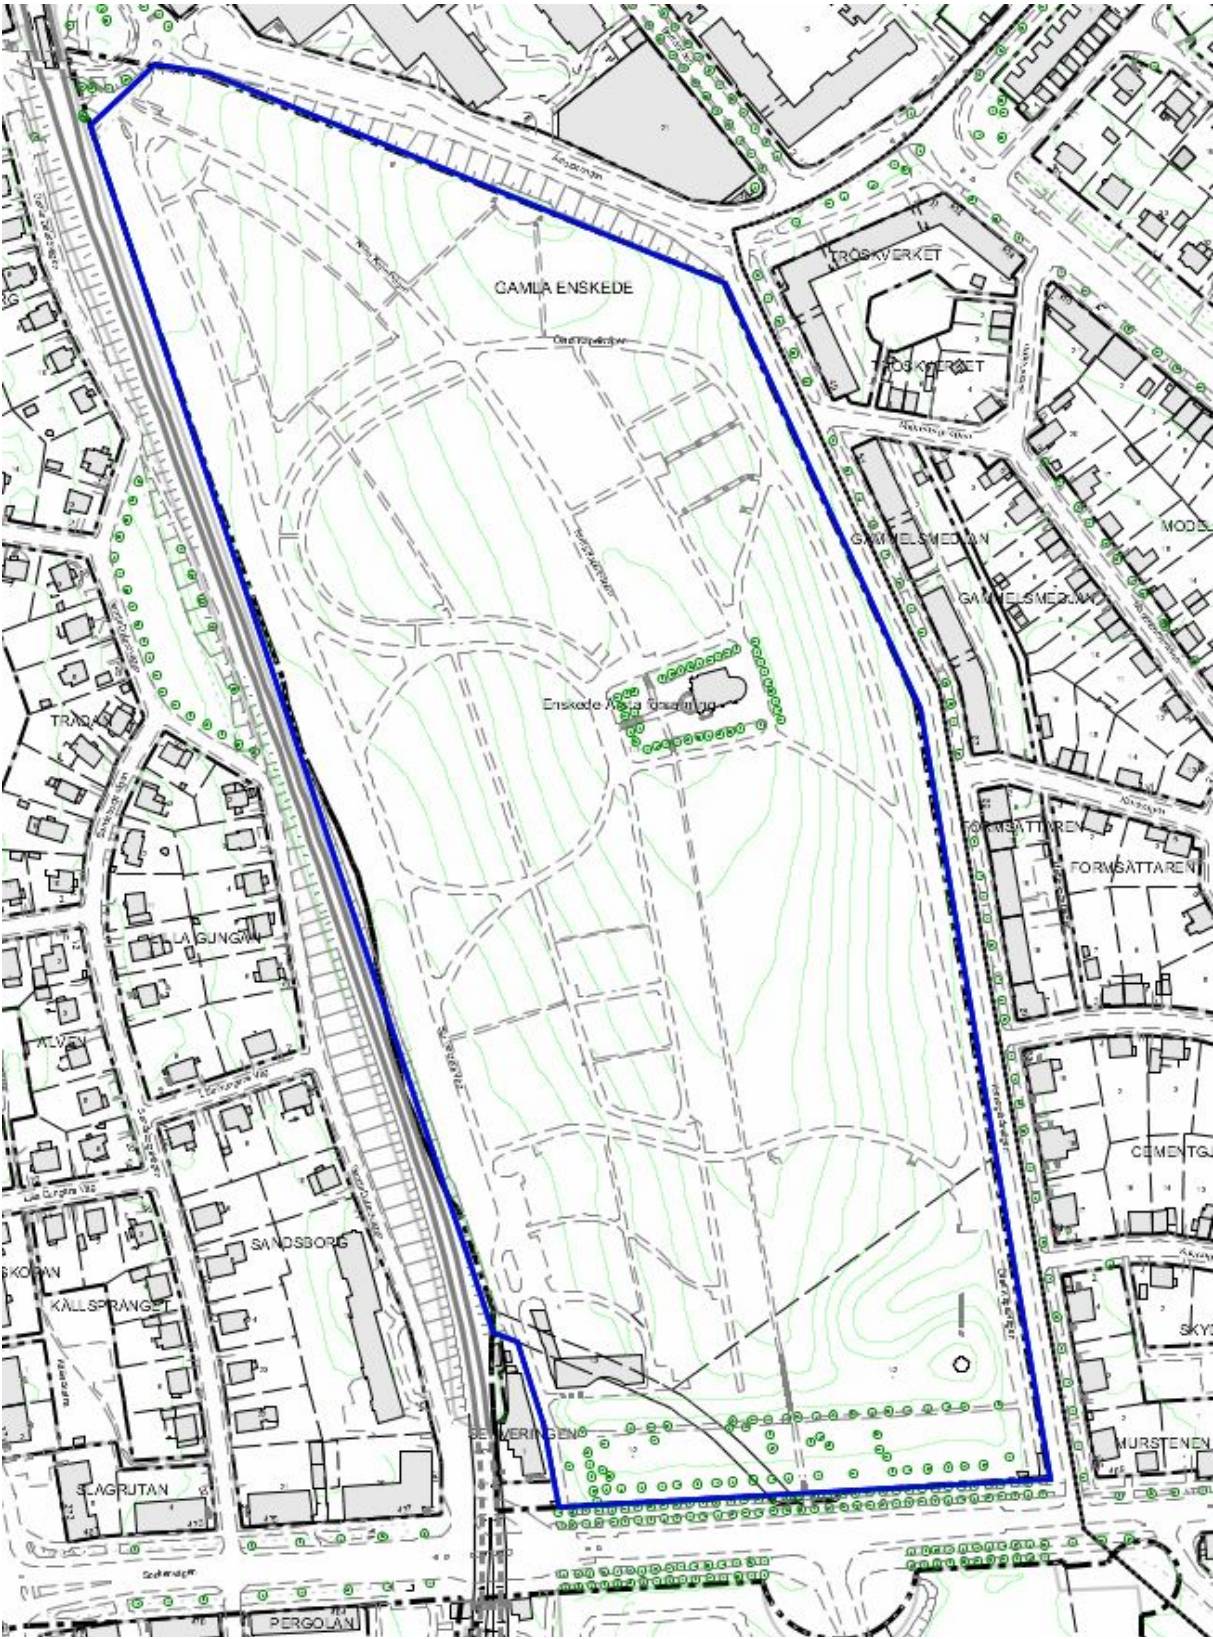

**Karta avseende platser där förorening efter hund  
skall plockas upp**

Adolf Fredriks kyrkogård, Norrmalm 1:33, 1:34

Bromma kyrkogård, Kyrkbyn 6

Brännkyrka kyrkogård, Örby slott 1:3

Galärvarvskyrkogården, Djurgården 1:1

# Järva begravningsplats

Akallalänken 8 och 12, del av fastighet AKALLA 4:1

Katarina kyrkogård, Södermalm 7:24

Kungsholms kyrkogård, Ulrika 1, Kungsholmen 2:2.

Maria Magdalena, Södermalm 7:48

Råcksta begravningsplats, Grimsta 1:2, och 1:5

Sandsborgskyrkogården, Gamla Enskede 1:1, 1:2

Skogskyrkogården, Gamla Enskede, 1:2, 1:5, 1:6, 1:7,1:8, 1:10; 2:1, 2:2, 2:3, 2:4, 2:5, 2:6, 2:7, 2:8, 2:9, 2:11, 2:12, 2:13, 2:14, Skarpnäcks Gård 1:1, Gubbängen 1:5, 1:6.