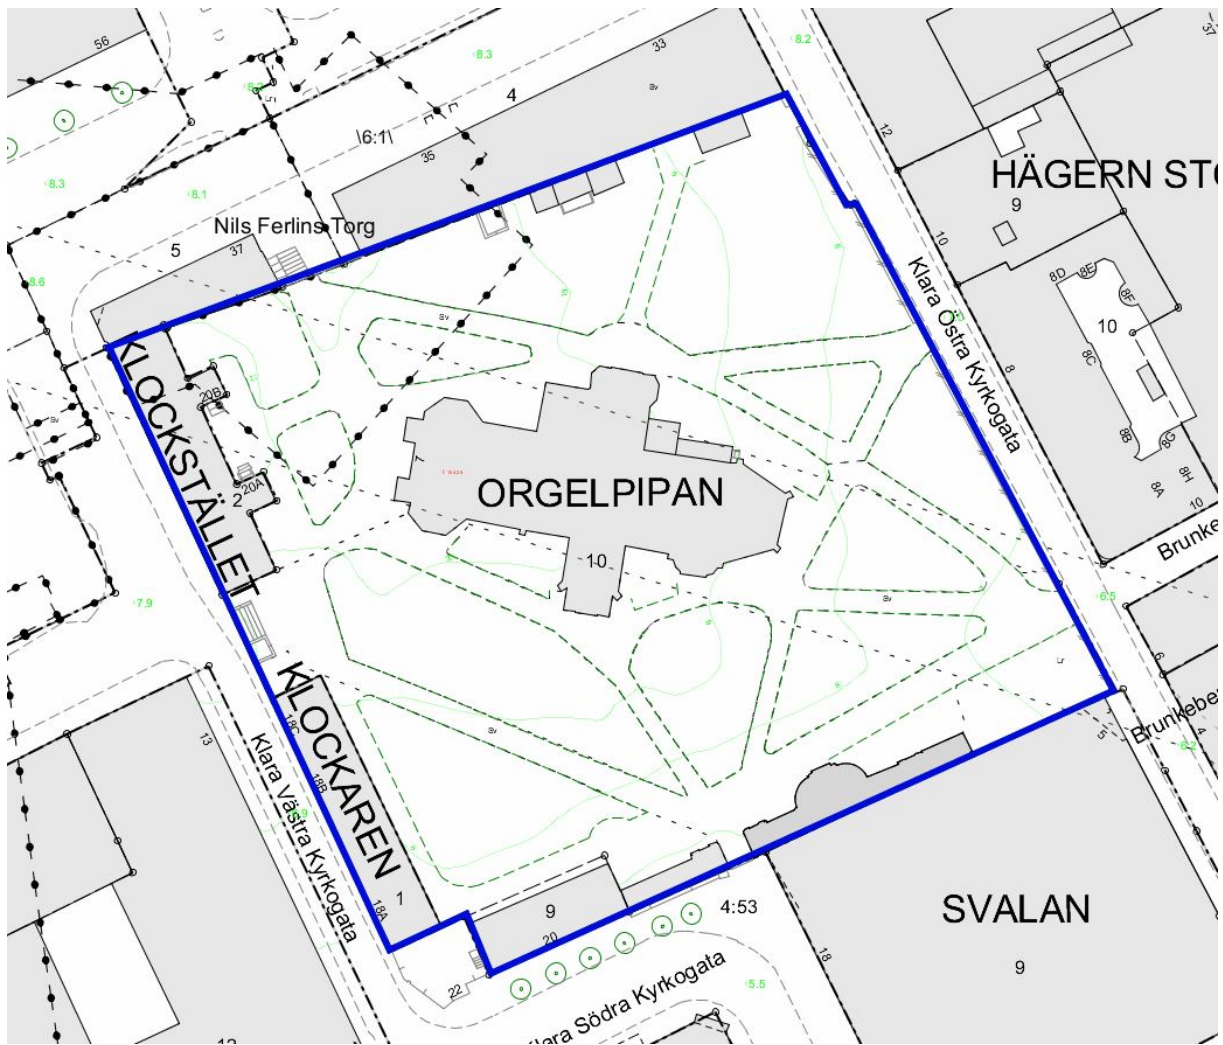

S:ta Clara kyrkogård, Orgelpipan 10