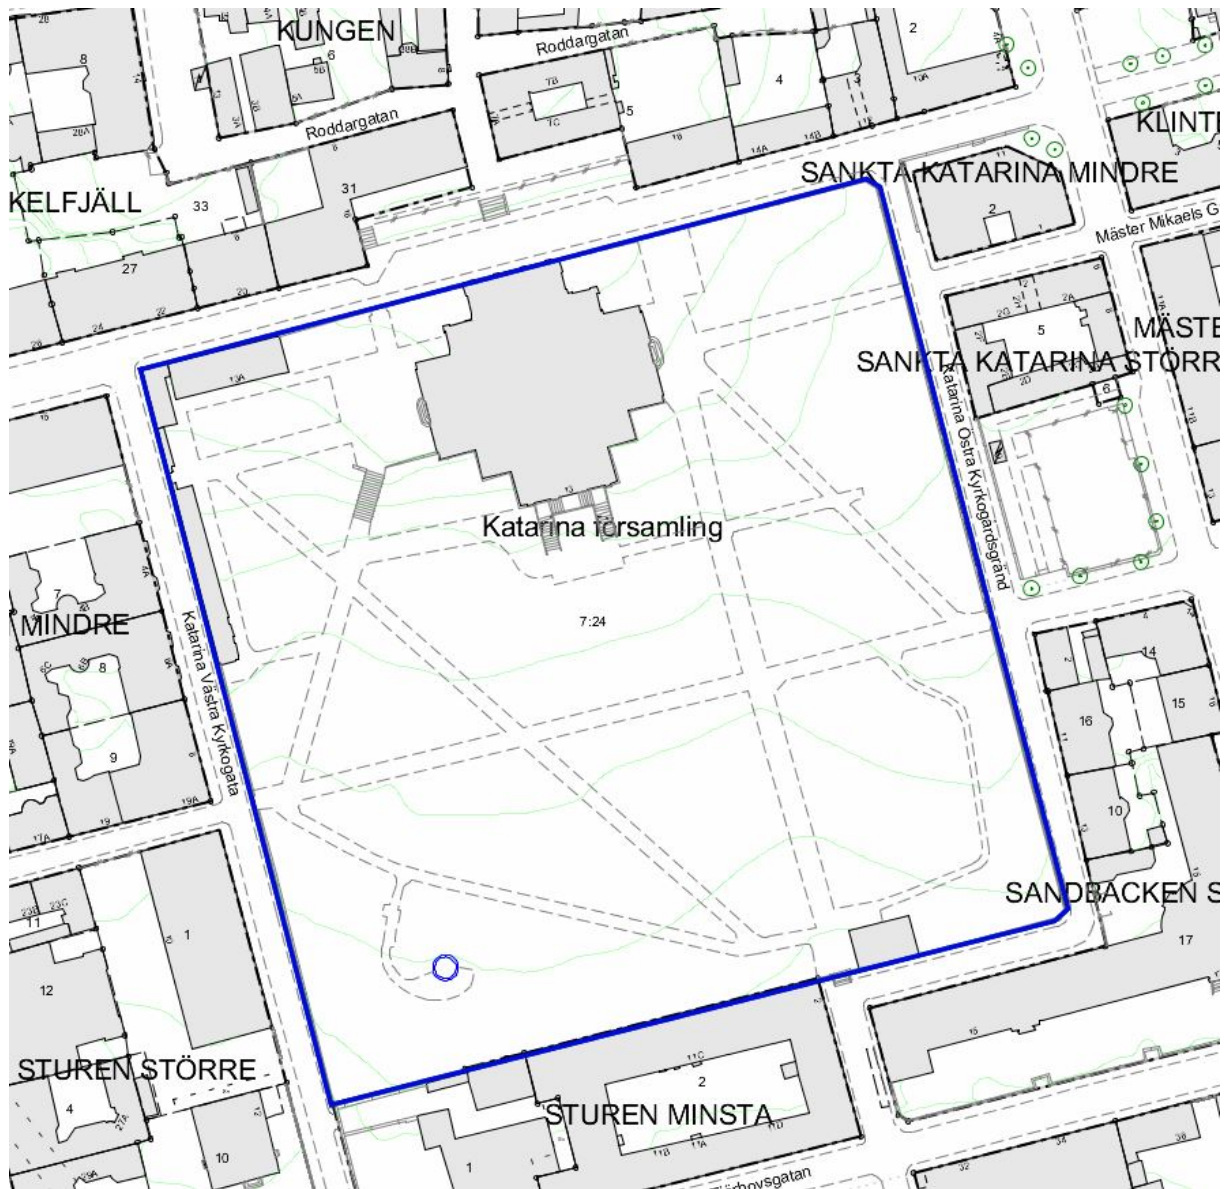

Katarina kyrkogård, Södermalm 7:24