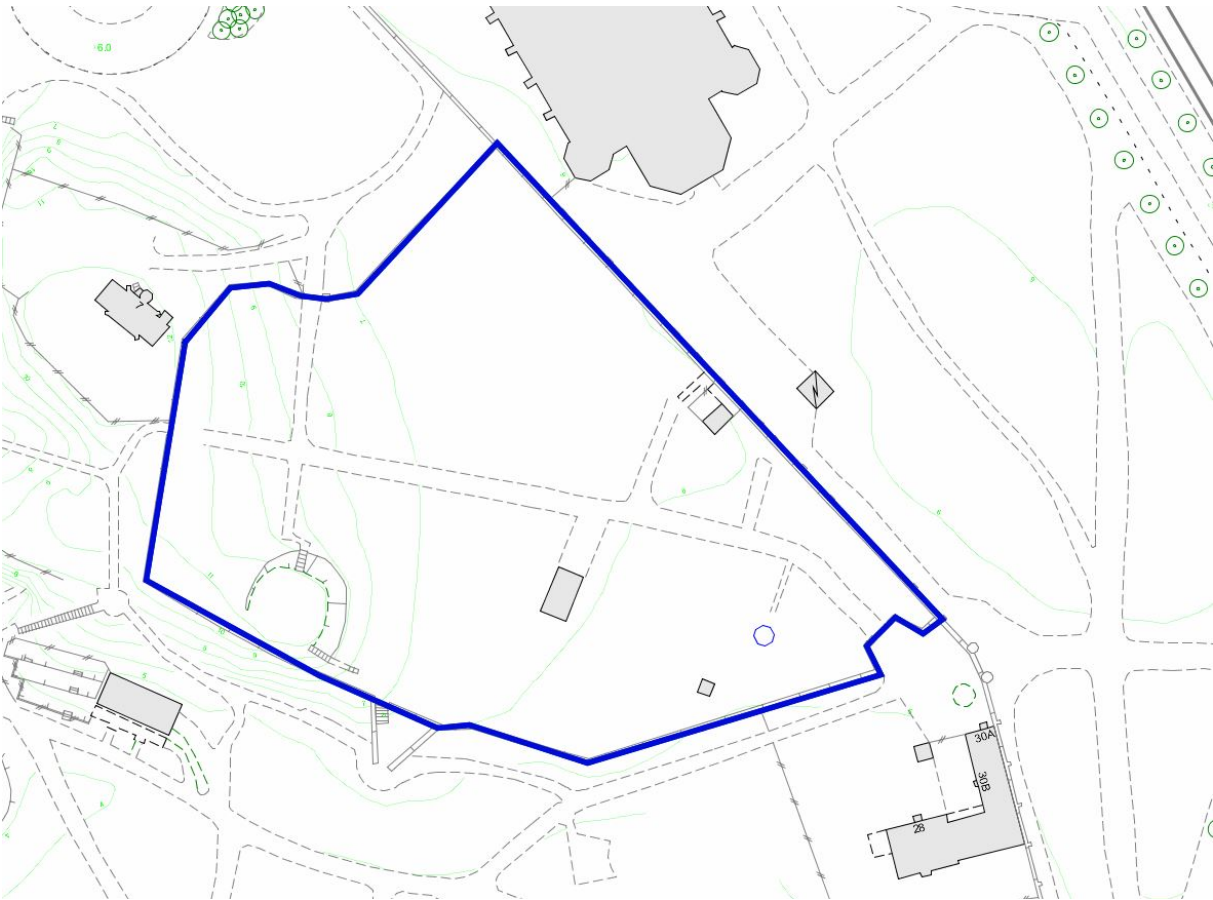

**Karta avseende platser där förorening efter hund  
skall plockas upp**

Adolf Fredriks kyrkogård, Norrmalm 1:33, 1:34

Bromma kyrkogård, Kyrkbyn 6

Brännkyrka kyrkogård, Örby slott 1:3

Galärvarvskyrkogården, Djurgården 1:1

# Hedvig Eleonora, Läderkanonen 2 och 3.

Hässelby begravningsplats, Hässelby Villastad 10:56

Johannes kyrkogård, Johannes mindre 9

# Järva begravningsplats

Akallalänken 8 och 12, del av fastighet AKALLA 4:1

Katarina kyrkogård, Södermalm 7:24

Kungsholms kyrkogård, Ulrika 1, Kungsholmen 2:2.

Maria Magdalena, Södermalm 7:48

Råcksta begravningsplats, Grimsta 1:2, och 1:5

Sandsborgskyrkogården, Gamla Enskede 1:1, 1:2

Skogskyrkogården, Gamla Enskede, 1:2, 1:5, 1:6, 1:7,1:8, 1:10; 2:1, 2:2, 2:3, 2:4, 2:5, 2:6, 2:7, 2:8, 2:9, 2:11, 2:12, 2:13, 2:14, Skarpnäcks Gård 1:1, Gubbängen 1:5, 1:6.