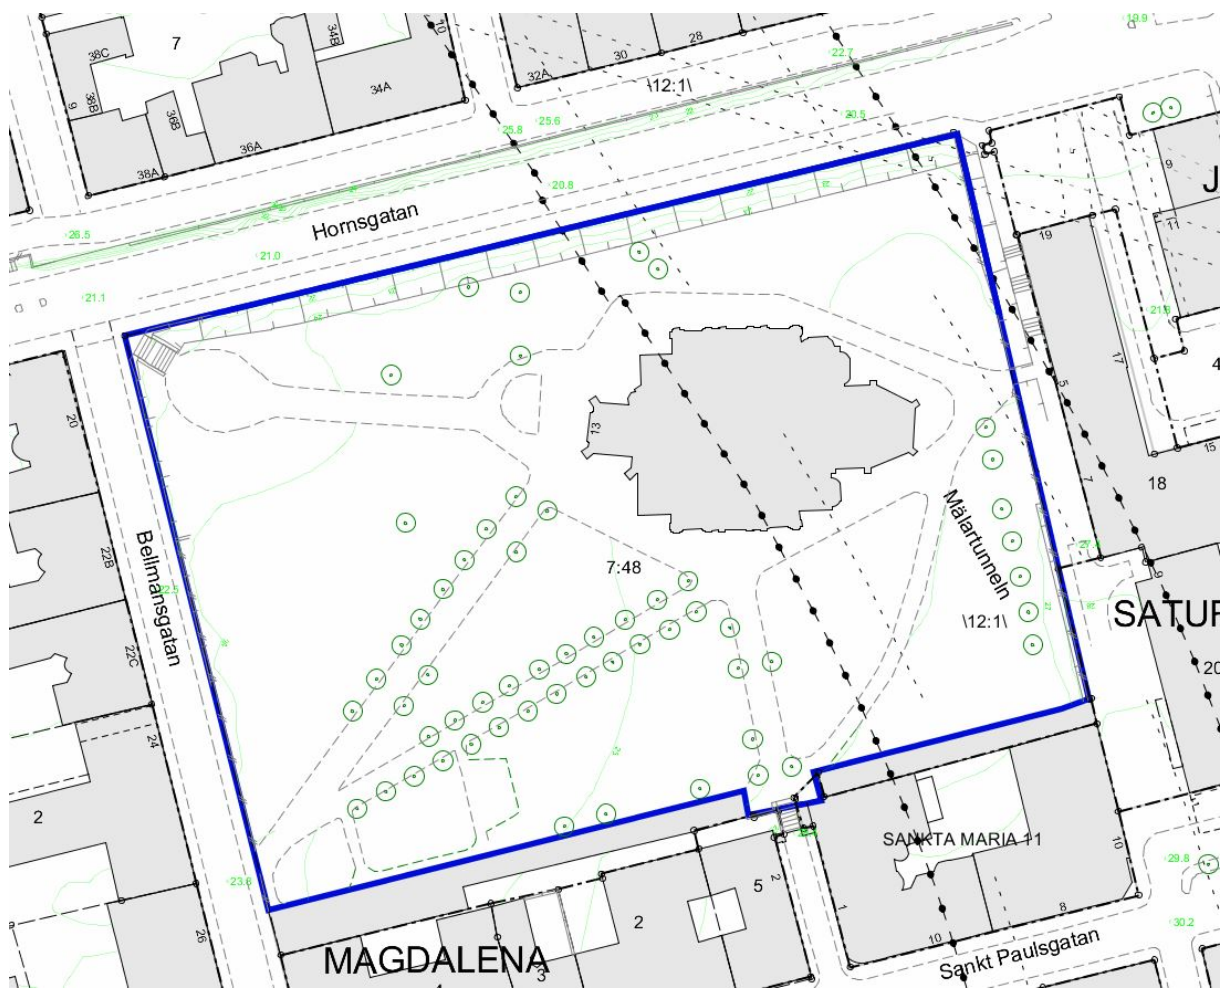

**Karta avseende platser där förorening efter hund  
skall plockas upp**

Adolf Fredriks kyrkogård, Norrmalm 1:33, 1:34

Bromma kyrkogård, Kyrkbyn 6

Brännkyrka kyrkogård, Örby slott 1:3

Galärvarvskyrkogården, Djurgården 1:1

# Järva begravningsplats

Akallalänken 8 och 12, del av fastighet AKALLA 4:1

Katarina kyrkogård, Södermalm 7:24

Kungsholms kyrkogård, Ulrika 1, Kungsholmen 2:2.

Maria Magdalena, Södermalm 7:48

Råcksta begravningsplats, Grimsta 1:2, och 1:5

Sandsborgskyrkogården, Gamla Enskede 1:1, 1:2

Skogskyrkogården, Gamla Enskede, 1:2, 1:5, 1:6, 1:7,1:8, 1:10; 2:1, 2:2, 2:3, 2:4, 2:5, 2:6, 2:7, 2:8, 2:9, 2:11, 2:12, 2:13, 2:14, Skarpnäcks Gård 1:1, Gubbängen 1:5, 1:6.