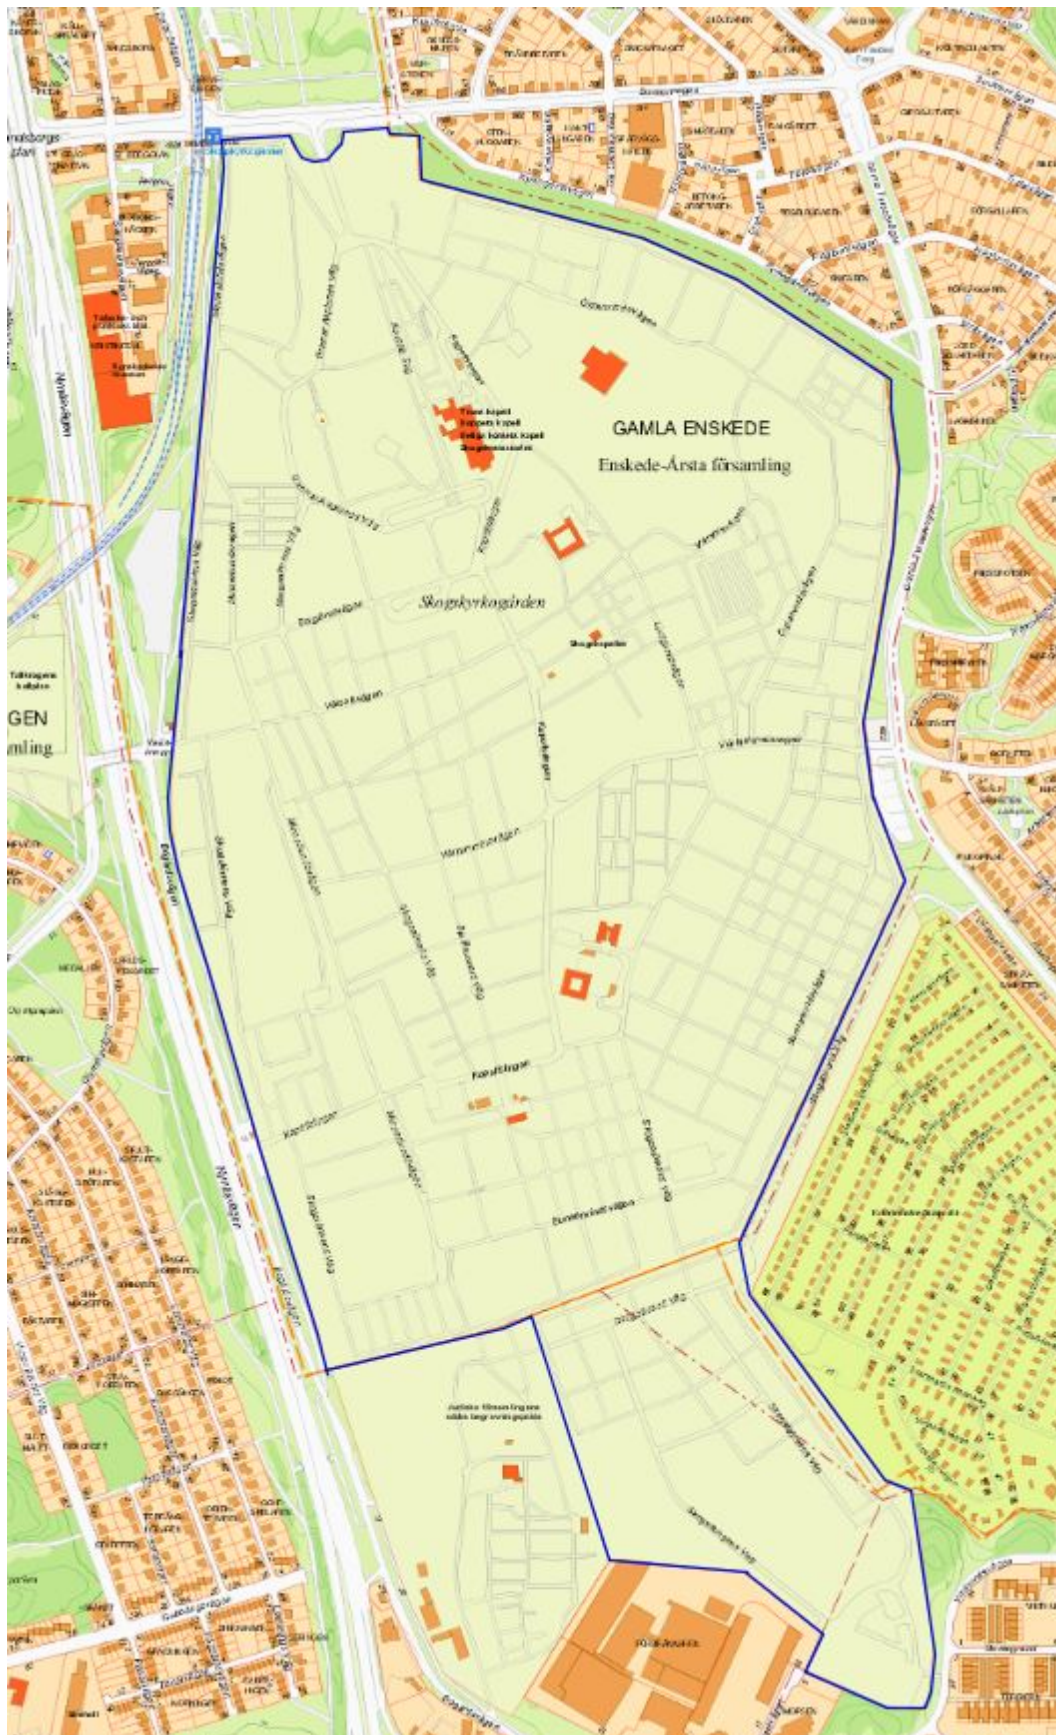

**Karta avseende platser där förorening efter hund  
skall plockas upp**

Adolf Fredriks kyrkogård, Norrmalm 1:33, 1:34

Bromma kyrkogård, Kyrkbyn 6

Brännkyrka kyrkogård, Örby slott 1:3

Galärvarvskyrkogården, Djurgården 1:1

# Hedvig Eleonora, Läderkanonen 2 och 3.

Hässelby begravningsplats, Hässelby Villastad 10:56

Johannes kyrkogård, Johannes mindre 9

# Järva begravningsplats

Akallalänken 8 och 12, del av fastighet AKALLA 4:1

Katarina kyrkogård, Södermalm 7:24

Kungsholms kyrkogård, Ulrika 1, Kungsholmen 2:2.

Maria Magdalena, Södermalm 7:48

Råcksta begravningsplats, Grimsta 1:2, och 1:5

Sandsborgskyrkogården, Gamla Enskede 1:1, 1:2

Skogskyrkogården, Gamla Enskede, 1:2, 1:5, 1:6, 1:7,1:8, 1:10; 2:1, 2:2, 2:3, 2:4, 2:5, 2:6, 2:7, 2:8, 2:9, 2:11, 2:12, 2:13, 2:14, Skarpnäcks Gård 1:1, Gubbängen 1:5, 1:6.