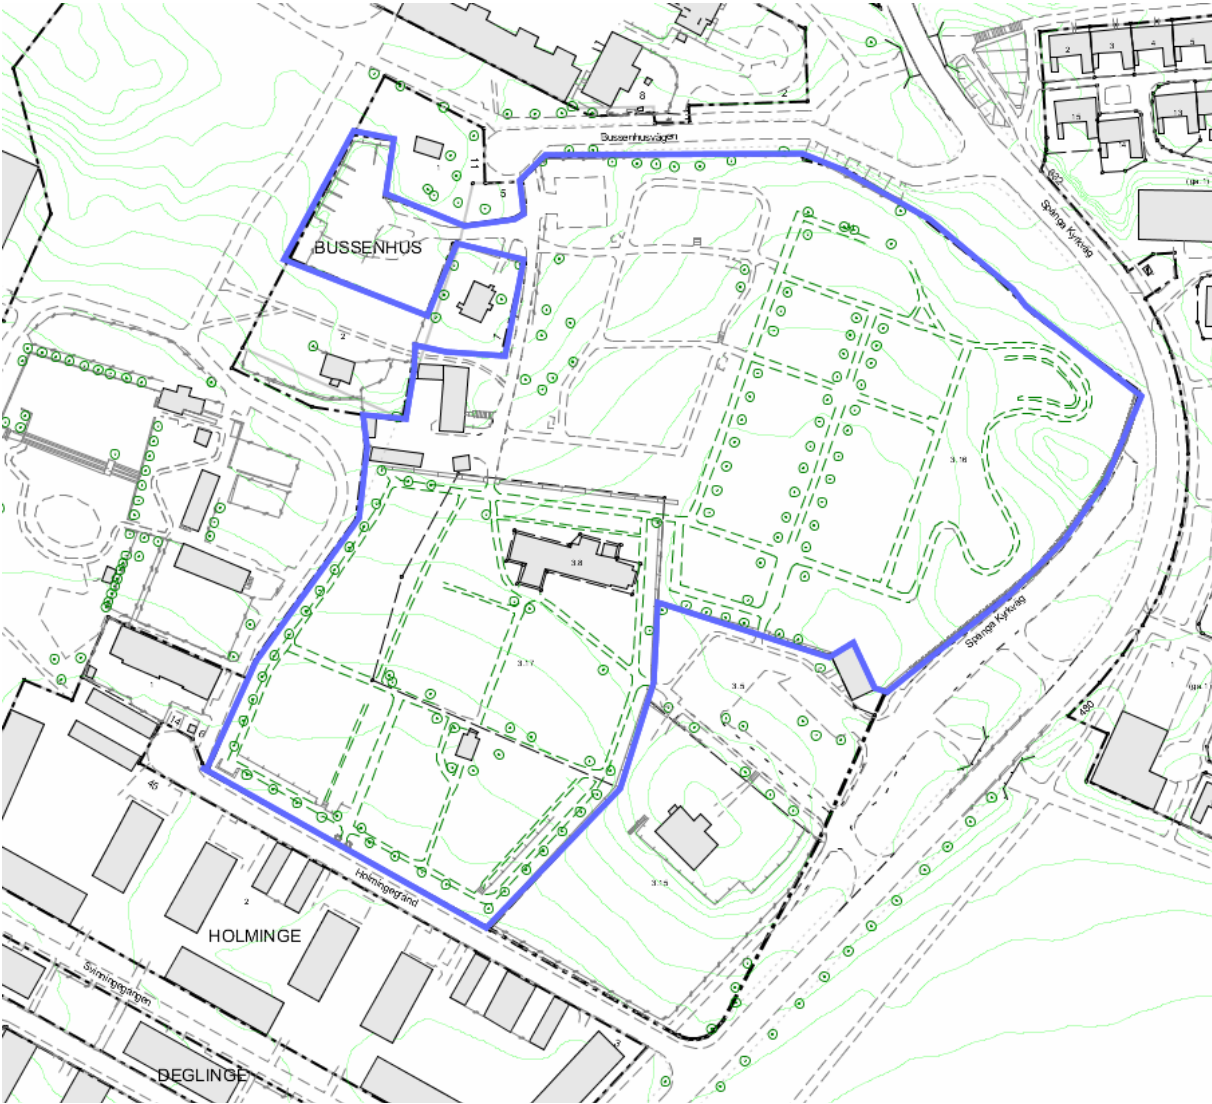

Spånga kyrkogård
Tensta 3:16, Tensta 3:17