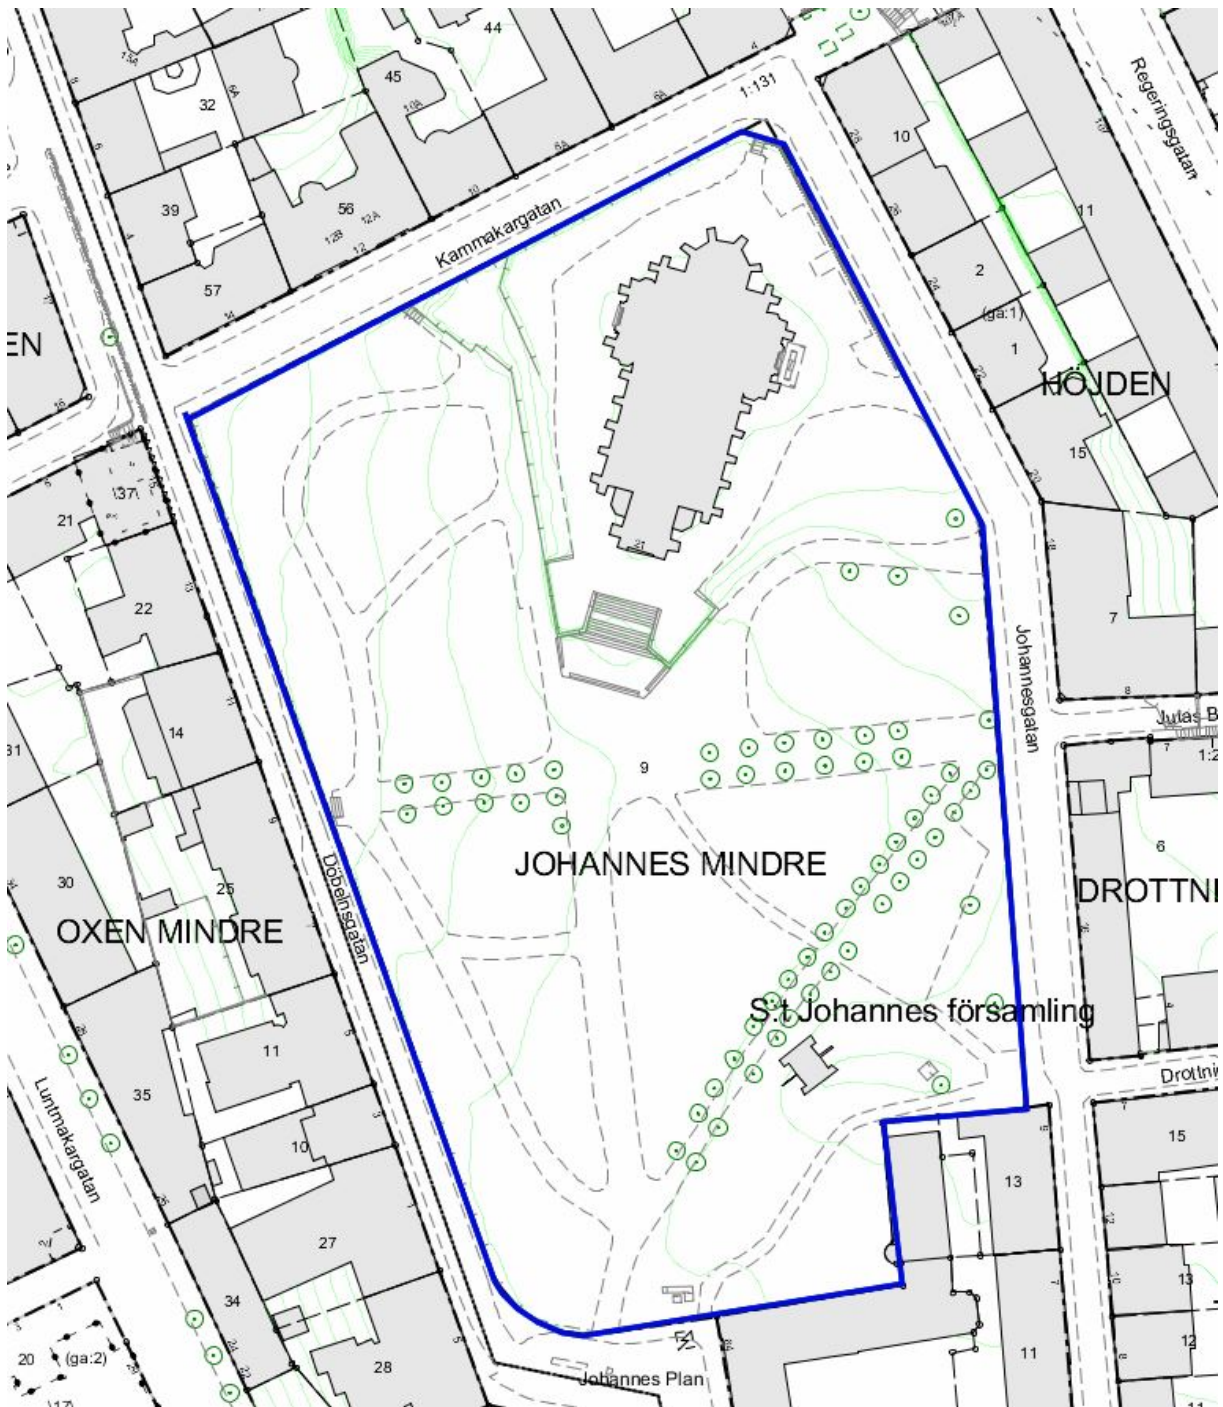

**Karta avseende platser där förorening efter hund  
skall plockas upp**

Adolf Fredriks kyrkogård, Norrmalm 1:33, 1:34

Bromma kyrkogård, Kyrkbyn 6

Brännkyrka kyrkogård, Örby slott 1:3

Galärvarvskyrkogården, Djurgården 1:1

# Hedvig Eleonora, Läderkanonen 2 och 3.

Hässelby begravningsplats, Hässelby Villastad 10:56

Johannes kyrkogård, Johannes mindre 9

# Järva begravningsplats

Akallalänken 8 och 12, del av fastighet AKALLA 4:1

Katarina kyrkogård, Södermalm 7:24

Kungsholms kyrkogård, Ulrika 1, Kungsholmen 2:2.

Maria Magdalena, Södermalm 7:48

Råcksta begravningsplats, Grimsta 1:2, och 1:5

Sandsborgskyrkogården, Gamla Enskede 1:1, 1:2

Skogskyrkogården, Gamla Enskede, 1:2, 1:5, 1:6, 1:7,1:8, 1:10; 2:1, 2:2, 2:3, 2:4, 2:5, 2:6, 2:7, 2:8, 2:9, 2:11, 2:12, 2:13, 2:14, Skarpnäcks Gård 1:1, Gubbängen 1:5, 1:6.