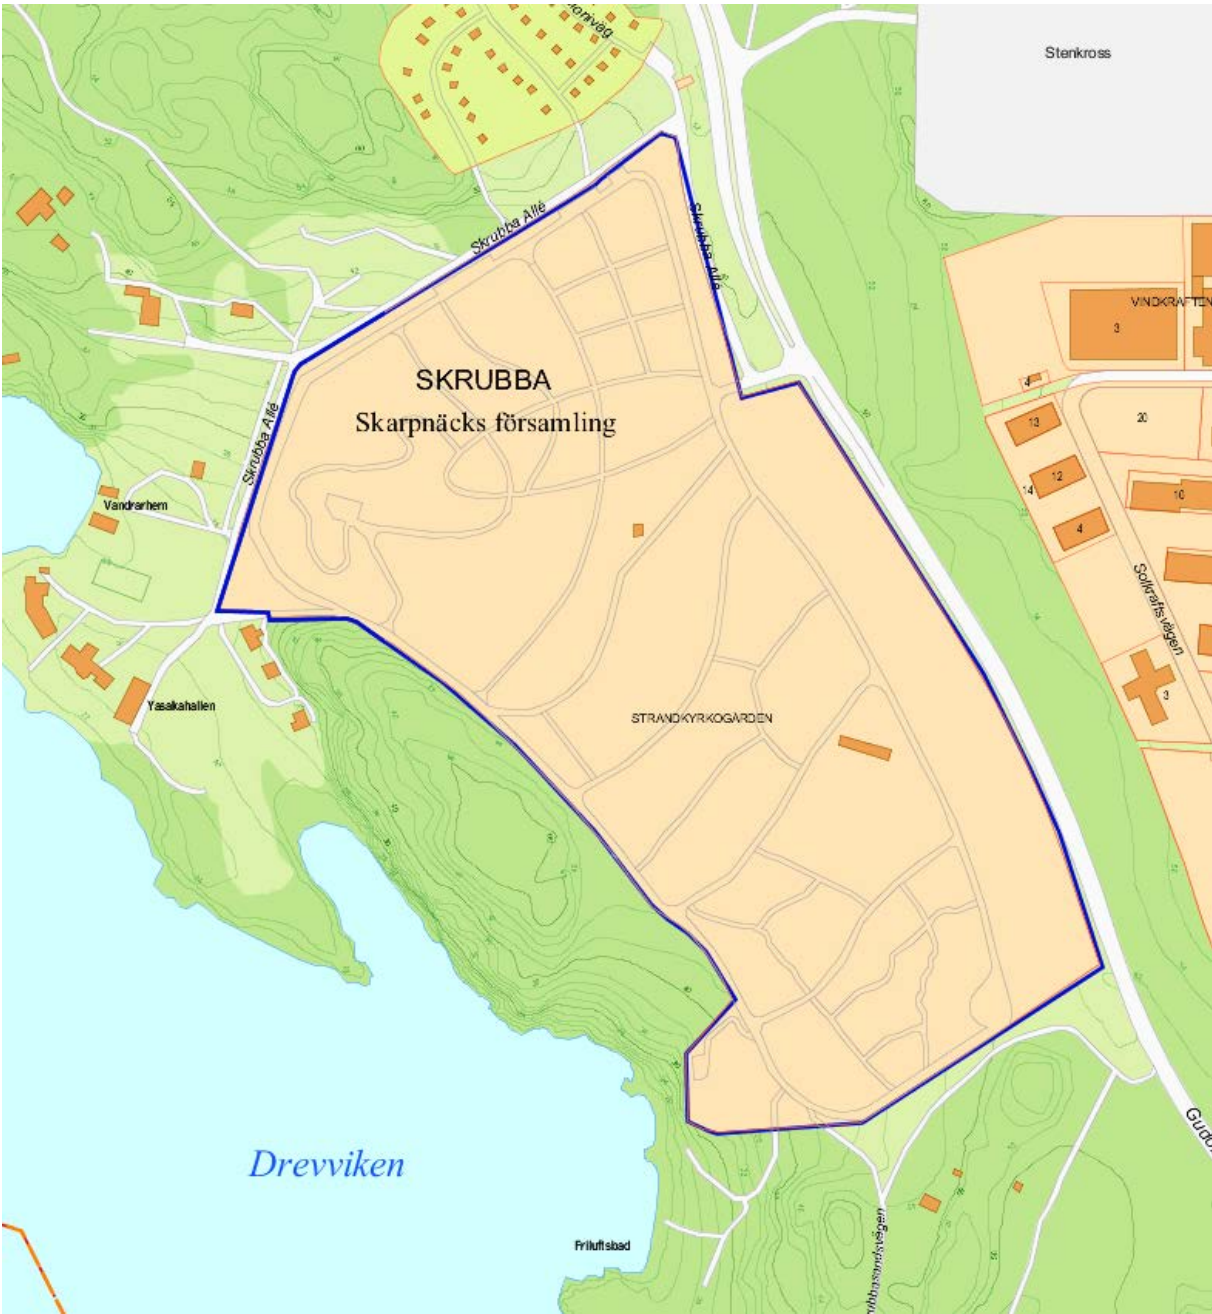

**Karta avseende platser där förorening efter hund  
skall plockas upp**

Adolf Fredriks kyrkogård, Norrmalm 1:33, 1:34

Bromma kyrkogård, Kyrkbyn 6

Brännkyrka kyrkogård, Örby slott 1:3

Galärvarvskyrkogården, Djurgården 1:1

Sandsborgskyrkogården, Gamla Enskede 1:1, 1:2

Skogskyrkogården, Gamla Enskede, 1:2, 1:5, 1:6, 1:7,1:8, 1:10; 2:1, 2:2, 2:3, 2:4, 2:5, 2:6, 2:7, 2:8, 2:9, 2:11, 2:12, 2:13, 2:14, Skarpnäcks Gård 1:1, Gubbängen 1:5, 1:6.

Spånga kyrkogård  
Tensta 3:16, Tensta 3:17

S:t Jacobs kyrkogård, Lantmätaren 2

S:ta Clara kyrkogård, Orgelpipan 10

Strandkyrkogården, Strandkyrkogården 1

Västberga begravningsplats, Solberga 3:1