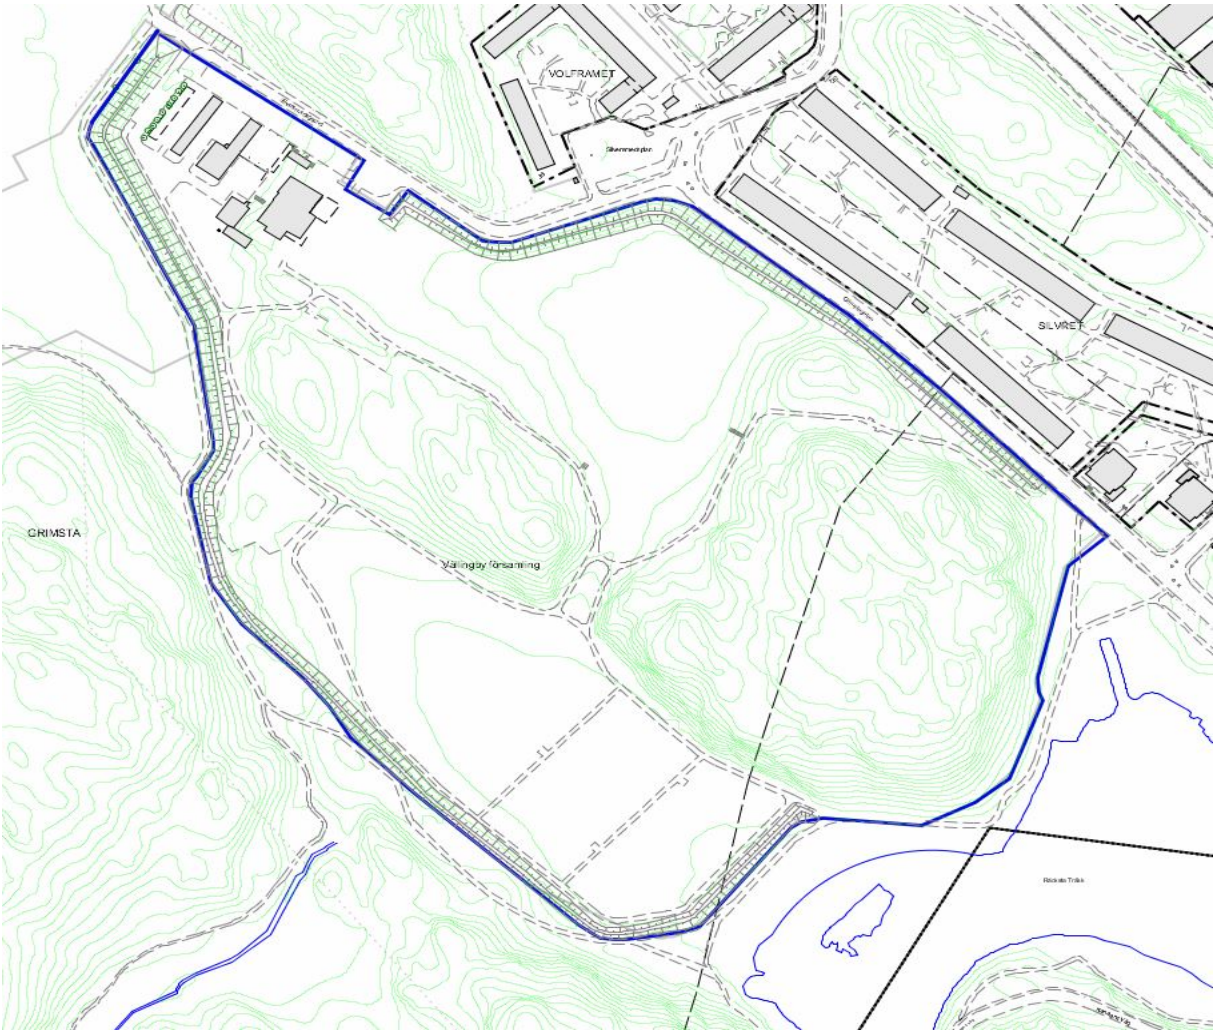

**Karta avseende platser där förorening efter hund  
skall plockas upp**

Adolf Fredriks kyrkogård, Norrmalm 1:33, 1:34

Bromma kyrkogård, Kyrkbyn 6

Brännkyrka kyrkogård, Örby slott 1:3

Galärvarvskyrkogården, Djurgården 1:1

Sandsborgskyrkogården, Gamla Enskede 1:1, 1:2

Skogskyrkogården, Gamla Enskede, 1:2, 1:5, 1:6, 1:7,1:8, 1:10; 2:1, 2:2, 2:3, 2:4, 2:5, 2:6, 2:7, 2:8, 2:9, 2:11, 2:12, 2:13, 2:14, Skarpnäcks Gård 1:1, Gubbängen 1:5, 1:6.