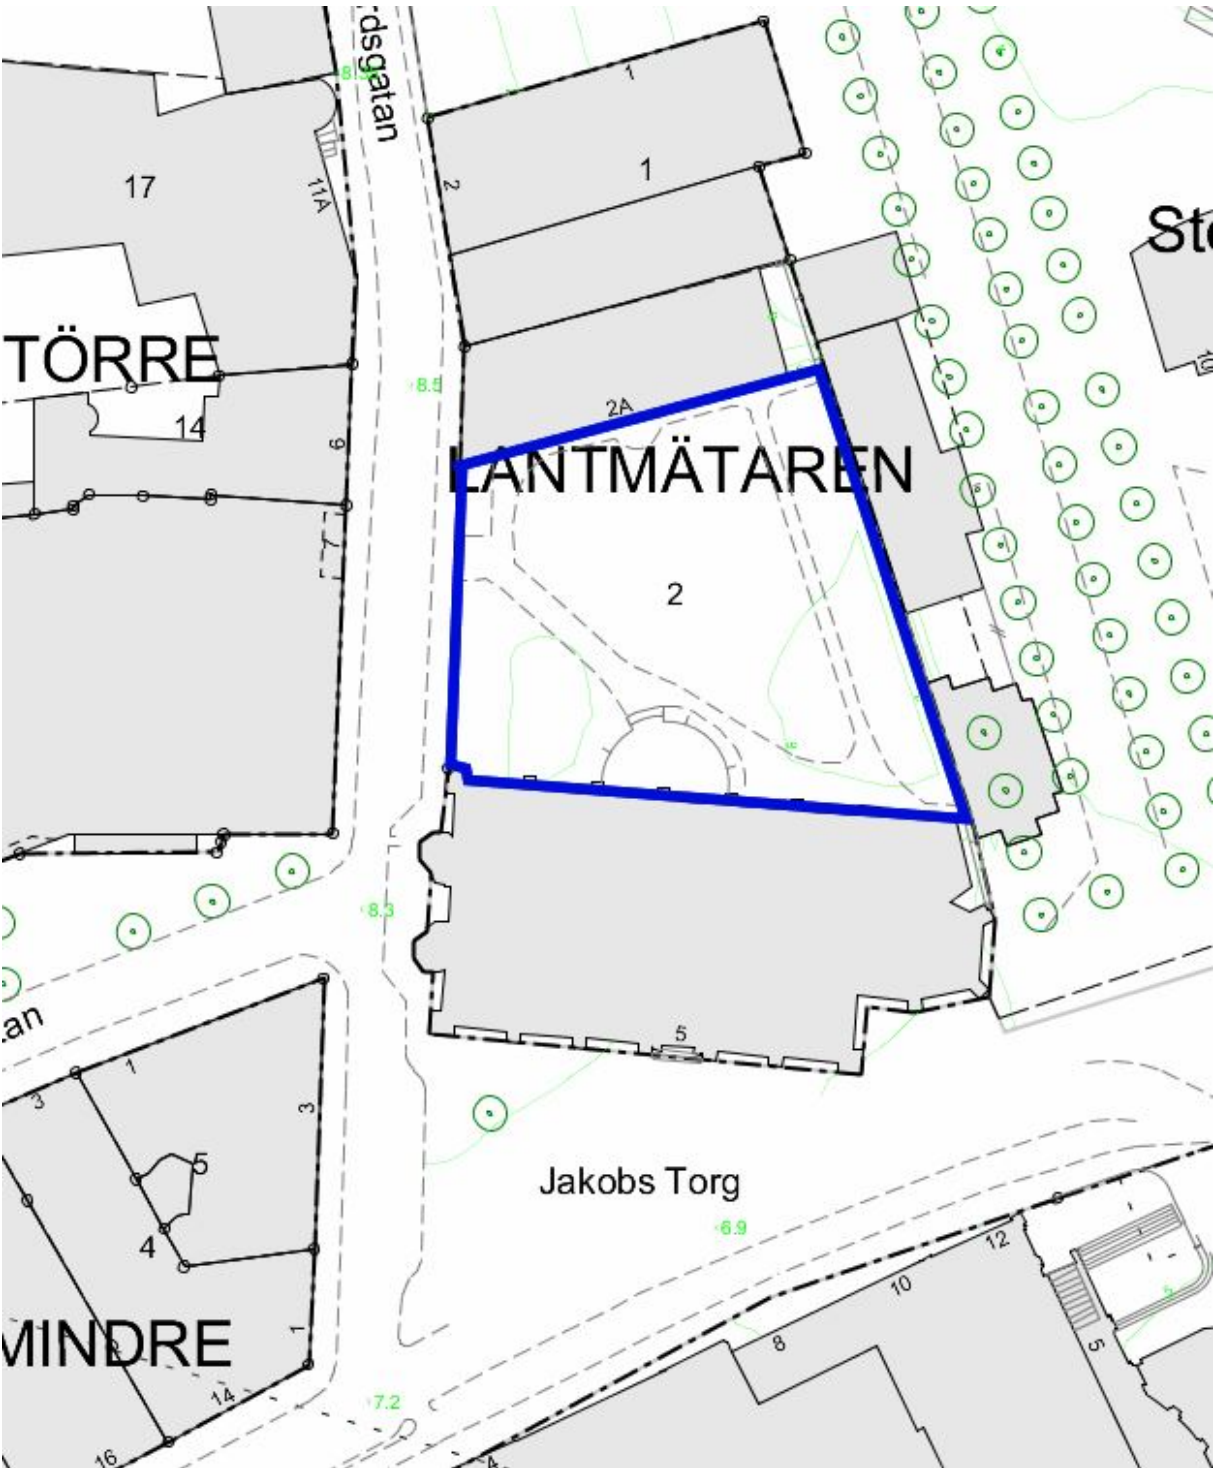

**Karta avseende platser där förorening efter hund  
skall plockas upp**

Adolf Fredriks kyrkogård, Norrmalm 1:33, 1:34

Bromma kyrkogård, Kyrkbyn 6

Brännkyrka kyrkogård, Örby slott 1:3

Galärvarvskyrkogården, Djurgården 1:1

# Järva begravningsplats

Akallalänken 8 och 12, del av fastighet AKALLA 4:1

Katarina kyrkogård, Södermalm 7:24

Kungsholms kyrkogård, Ulrika 1, Kungsholmen 2:2.

Maria Magdalena, Södermalm 7:48

Råcksta begravningsplats, Grimsta 1:2, och 1:5

Sandsborgskyrkogården, Gamla Enskede 1:1, 1:2

Skogskyrkogården, Gamla Enskede, 1:2, 1:5, 1:6, 1:7,1:8, 1:10; 2:1, 2:2, 2:3, 2:4, 2:5, 2:6, 2:7, 2:8, 2:9, 2:11, 2:12, 2:13, 2:14, Skarpnäcks Gård 1:1, Gubbängen 1:5, 1:6.

Spånga kyrkogård  
Tensta 3:16, Tensta 3:17

S:t Jacobs kyrkogård, Lantmätaren 2

S:ta Clara kyrkogård, Orgelpipan 10

Strandkyrkogården, Strandkyrkogården 1

Västberga begravningsplats, Solberga 3:1